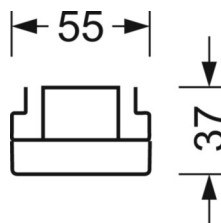

DEEP-LINK

<https://www.regiolum.de/ru/article/19420027310>

Ссылка
ηLB
Φ ↓/↑
UGR поп./вдоль

LED 7000lm 840
100 %
99 % / 1 %
18.0 / 20.0

Оптика

Оснастка	LED, цветопередача/оттенок света CRI ≥ 80 / 4000K
Допуск для координаты цветности (MacAdam)	3SDCM
Фотобиологическая безопасность (светильник)	RG1
Номинальный световой поток	7182lm
Номинальный световой поток-при дежурном освещении	888lm
Срок службы LED	50000h L80/B10 (Tq 40°C)
светоотдача светильников	186lm/W
Угол излучения	40° (C0) / 85° (C90)
UGR поп./вдоль	18.0 / 20.0

Механика

цвет корпуса	белый стандартный для электротехники RAL 9016
размеры (LxWxH/DxH)	2299mm x 55mm x 37mm
вес (нетто)	2.8kg
Вид монтажа	сборка трековых систем, световая структура

размеры

L	2299 mm	Длина
В	55 mm	Ширина
h	37 mm	Высота