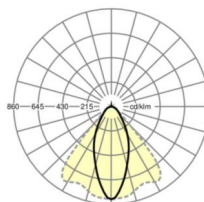

DEEP-LINK

<https://www.regiolum.de/ru/article/19420027310>

Ссылка
ηLB
Φ ↓/↑
UGR поп./вдоль

LED 7000lm 840
100 %
99 % / 1 %
18.0 / 20.0

Оптика

Оснастка	LED, цветопередача/оттенок света CRI ≥ 80 / 4000K
Допуск для координаты цветности (MacAdam)	3SDCM
Фотобиологическая безопасность (светильник)	RG1
Номинальный световой поток	7182lm
Номинальный световой поток-при дежурном освещении	888lm
Срок службы LED	50000h L80/B10 (Tq 40°C)
светоотдача светильников	186lm/W
Угол излучения	40° (C0) / 85° (C90)
UGR поп./вдоль	18.0 / 20.0

Механика

цвет корпуса	белый стандартный для электротехники RAL 9016
размеры (LxWxH/DxH)	2299mm x 55mm x 37mm
вес (нетто)	2.8kg
Вид монтажа	сборка трековых систем, световая структура

размеры

L	2299 mm	Длина
В	55 mm	Ширина
h	37 mm	Высота